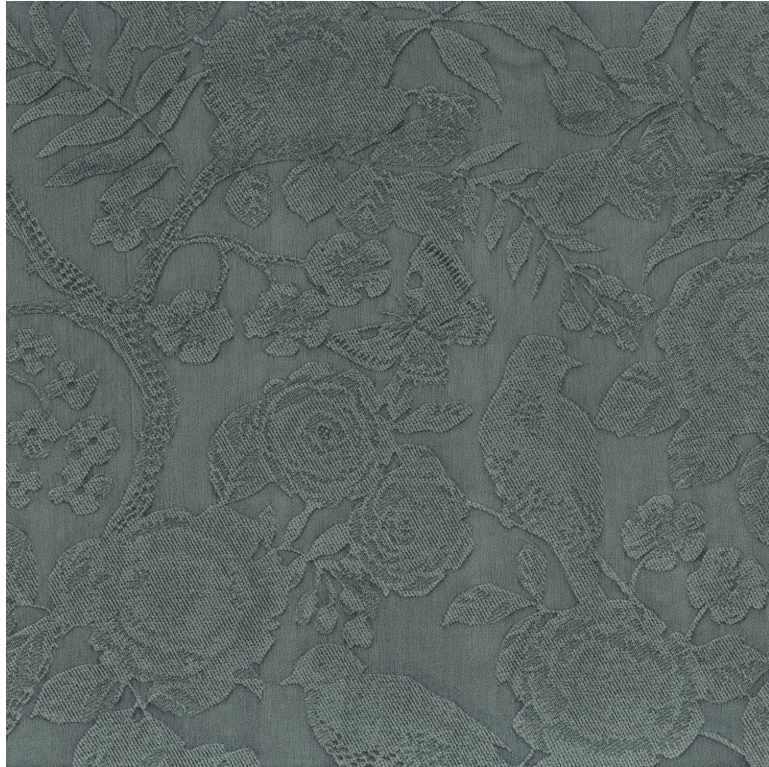

CASAMANCE

Songbird

Tissus CASAMANCE

Collection

[KEW PARK](#)

Coloris

VERT DE GRIS

Référence

43110517

Composition

55 % CO ; 45 % VI

Laize totale

140 cm / 55 Inches

Type de raccord

Test Martindale

20000

Spécifications

Pays d'origine

Inde

Rapport Horizontal

68 cm / 27 Inches

Rapport Vertical

59 cm / 23 Inches

5 déclinaisons