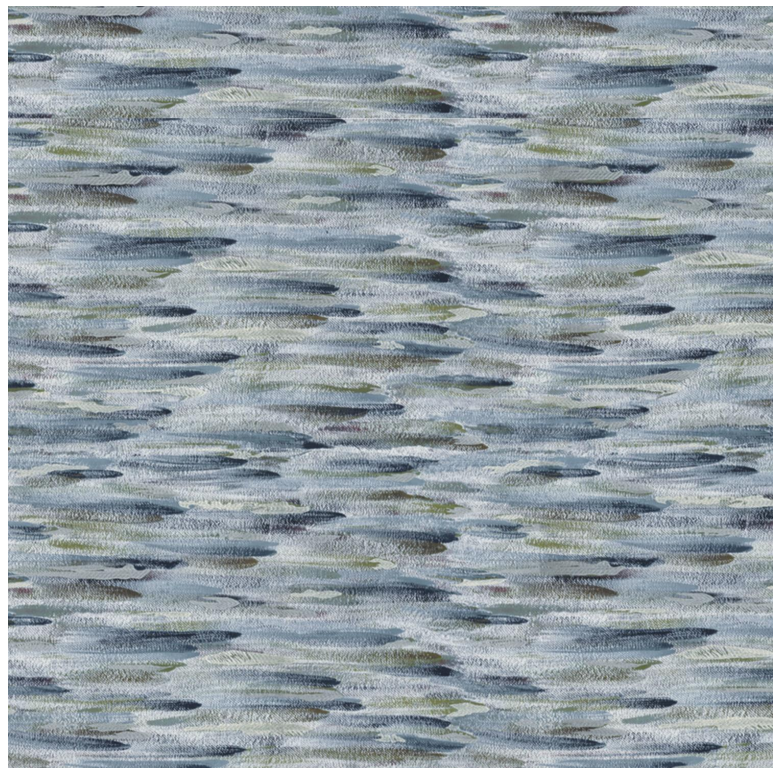

CASAMANCE

Charivari

Tissus CASAMANCE

Cet article est vendu au rapport, par multiple de 0.58m.

Collection

[CHARIVARI](#)

Coloris

FUSCHIA

Référence

37940172

Composition

100 % CO

Laize totale

150 cm / 59 Inches

Type de raccord

Poids g/m²

250

Usage

Spécifications

Pays d'origine

Inde

Rapport Horizontal

69 cm / 27 Inches

Rapport Vertical

58 cm / 23 Inches