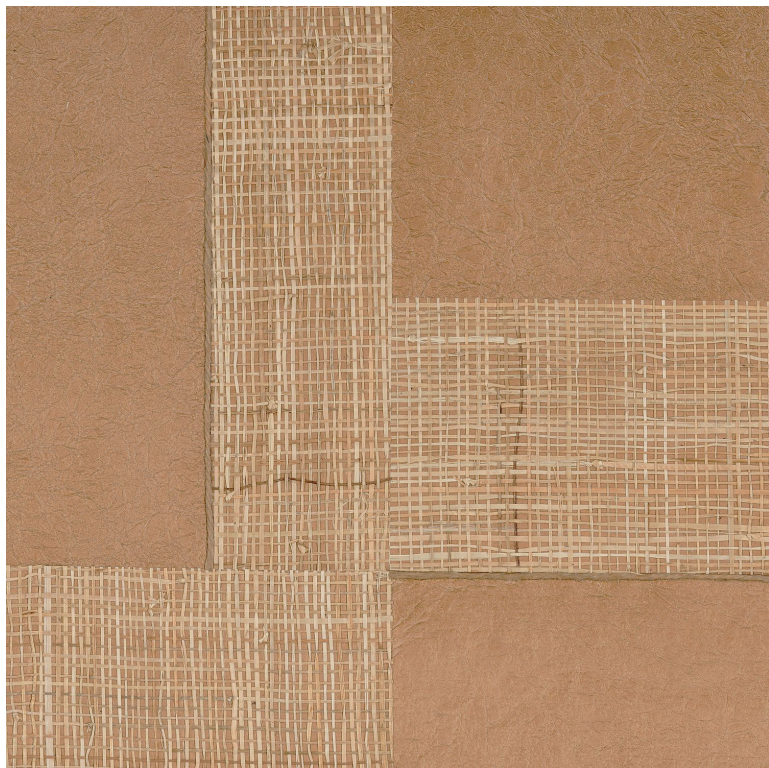

## Takumi

Revêtement mural CASAMANCE

*Description produit*

Calepinage d'abaca sur papier de soie métallisé sur intissé

*Collection*

[MIDORI](#)

*Référence*

72450308

*Composition*

50 % pr ; 45 % abaca ; 5 % ju - --

*Largeur*

91 cm / 36 Inches

*Hauteur*

Vendu au mètre

*Poids g/m<sup>2</sup>*

440

## 4 déclinaisons