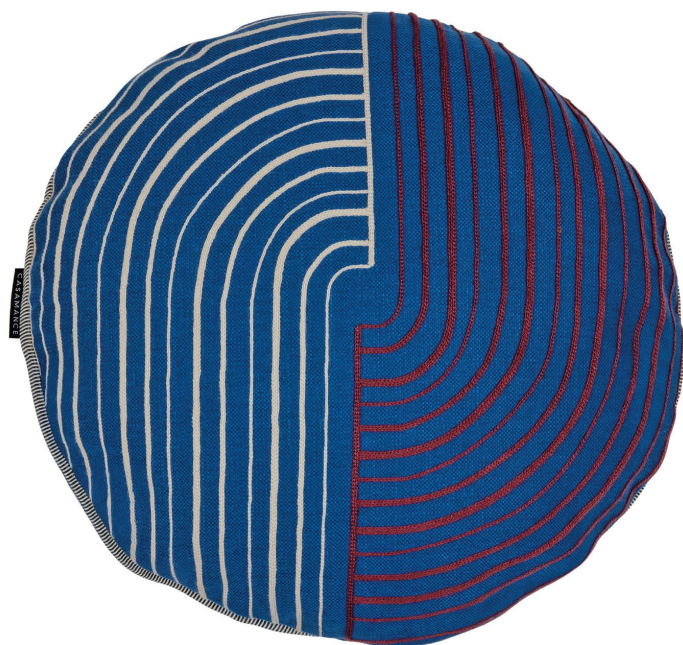

image not found or type unknown

# Housse de coussin mellow

Coussins MAISON CASAMANCE

Description produit

Broderie bi-couleur sur coton-lin

Référence

CO53603

Composition

63 % co ; 37 % li - wool and acrylic embroidery

Taille

DIAMETRE 45CM

Finition

Passepoil

Fermeture

Zippee invisible

Entretien

Pays d'origine