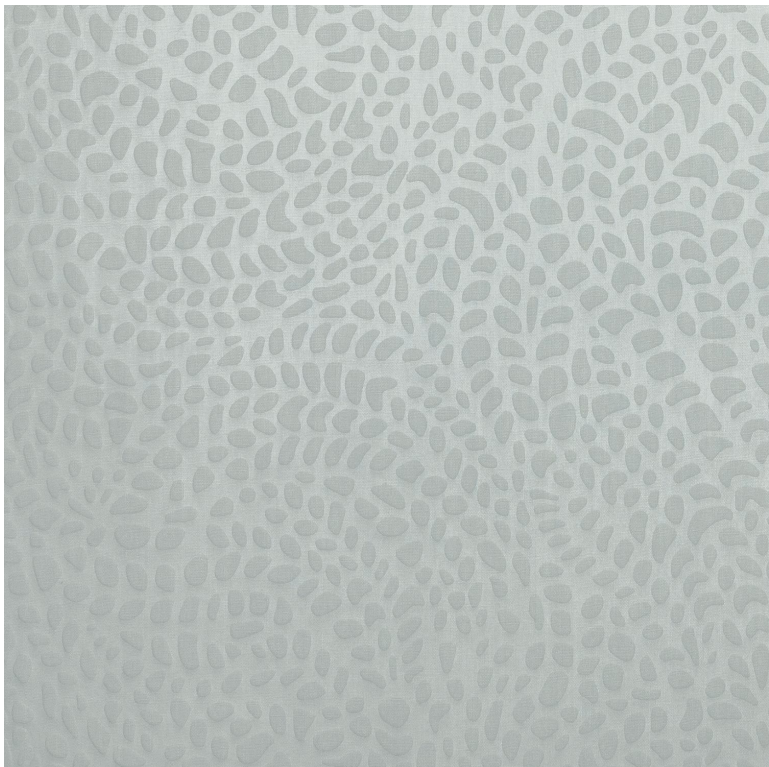

CASAMANCE

Calade

Revêtement mural CASAMANCE

<i>Description produit</i>	Dessin organique 3d sur lin
<i>Collection</i>	EROSION
<i>Référence</i>	77620377
<i>Composition</i>	55 % pes ; 41 % li ; 4 % pu - --
<i>Largeur</i>	130 cm / 51 Inches
<i>Hauteur</i>	Vendu au mètre
<i>Poids g/m²</i>	700
<i>Performance Accoustique</i>	aw - 0.15
<i>Entretien</i>	Epongeable
<i>Pose colle</i>	Encollage du mur
<i>Dépose</i>	Arrachage à sec
<i>Norme COV</i>	A+
<i>ASTME84</i>	Class B
<i>Norme euroclass</i>	E
<i>Pays d'origine</i>	France