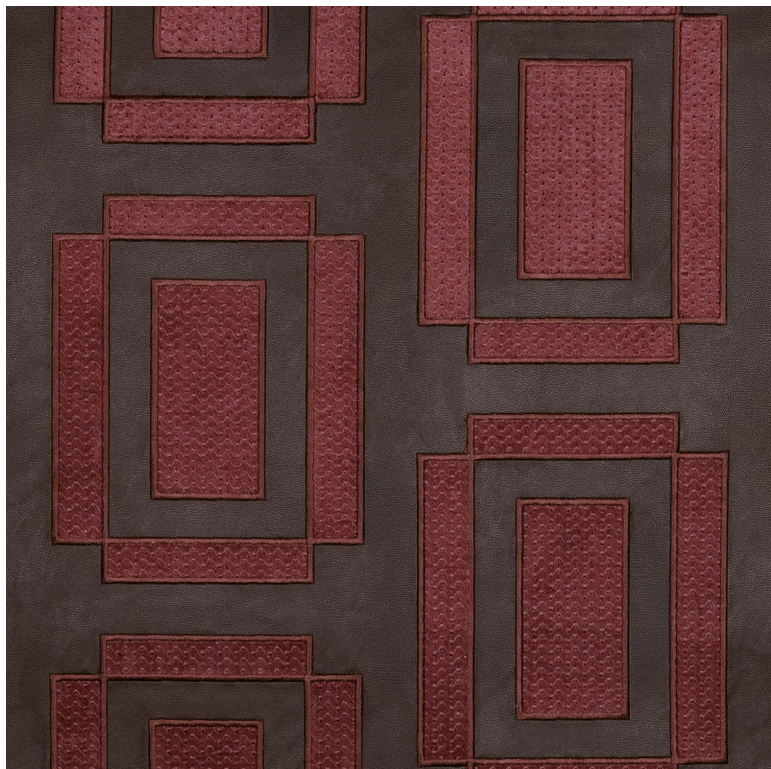

CASAMANCE

Chaillot

Revêtement mural CASAMANCE

Description produit

Dessin géométrique appliqué brodé sur effet cuir sur intissé

Collection

[ODEON](#)

Référence

71960238

Composition

70 % pvc ; 30 % pes - -

Largeur

129 cm / 51 Inches

Hauteur

Vendu au mètre

Poids g/m²

910

Performance Acoustique

aw - 0.15

Entretien

Epongeable

Pose colle

Encollage du mur

Dépose

Arrachage à sec

Norme COV

A+

ASTME84

Class C

Norme euroclass

E

Pays d'origine

Inde