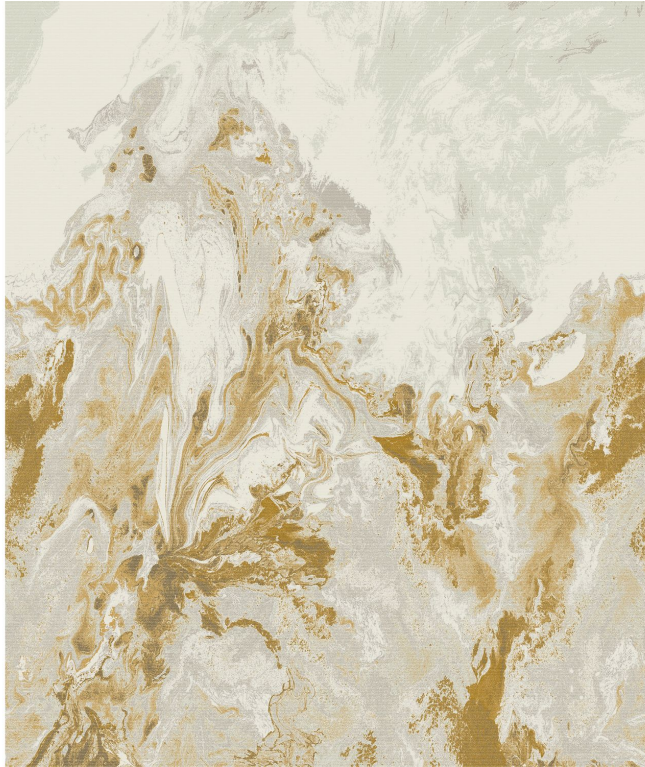

CASAMANCE

Carrara

Panoramiques CASAMANCE

<i>Description produit</i>	Panoramique jacquard marbrure sur intissé
<i>Collection</i>	
<i>Référence</i>	71790312
<i>Composition</i>	67 % pes ; 32 % vi ; 1 % co - -
<i>Grain</i>	Jacquard
<i>Largeur d'un Lé</i>	139 cm / 55 inches
<i>Largeur Totale</i>	278 cm
<i>Nombre de lés</i>	2
<i>Poids g/m²</i>	430
<i>Performance Accoustique</i>	aw - 0.15
<i>Entretien</i>	Epongeable
<i>Pose colle</i>	Encollage du mur
<i>Dépose</i>	Arrachage à sec
<i>Norme COV</i>	A+
<i>ASTME84</i>	Class A
<i>Norme euroclass</i>	C s1 d0

4 déclinaisons