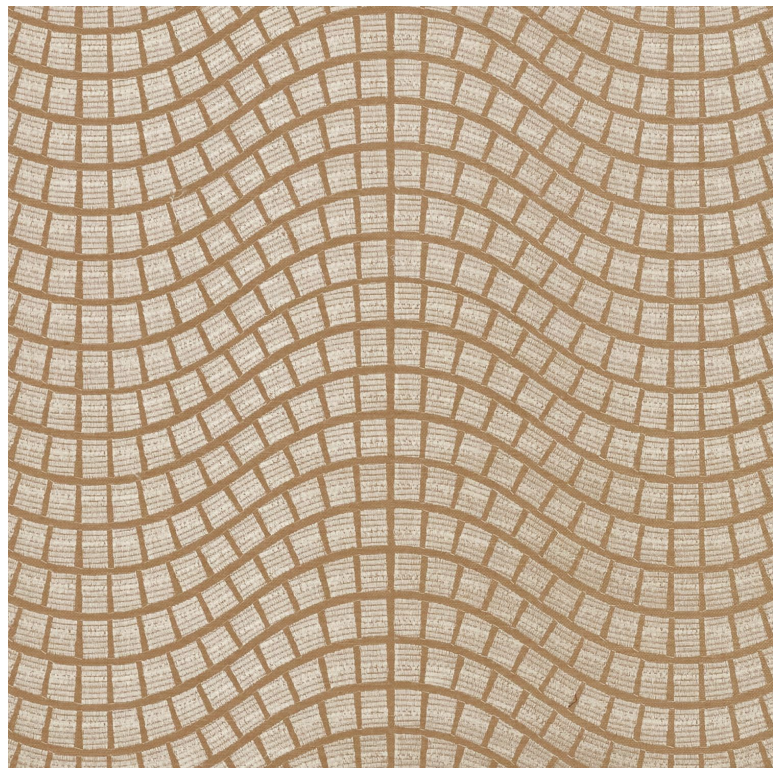

CASAMANCE

Onsen cat

Revêtement mural CASAMANCE

Description produit

Ondulation brodée sur sisal sur intissé

Collection

[HIKARI](#)

Référence

71350108

Composition

100 % si - viscose embroidery

Largeur

86 cm / 34 Inches

Hauteur

Vendu au mètre

Poids g/m²

477

Entretien

Epongeable

Pose colle

Encollage du mur

Dépose

Arrachage à sec

Norme COV

A+

ASTME84

Class A

Norme euroclass

D-s1, d0

Pays d'origine

Inde