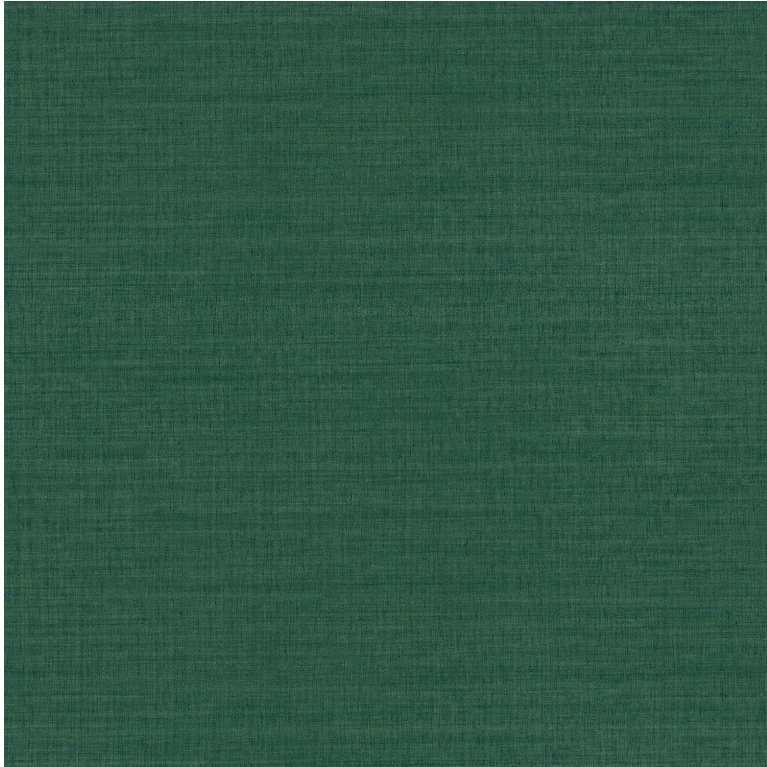

CASAMANCE

Sora

Papier peint CASAMANCE

<i>Collection</i>	LEGENDES , RACINES
<i>Référence</i>	CASAMANCE-7017
<i>Support</i>	Vinyle sur intissé
<i>Grain</i>	Aspect textile
<i>Largeur d'un rouleau</i>	100 cm / 39 inches
<i>Longueur</i>	Vendu au rouleau de 10.05m / 11 yards
<i>Raccord</i>	Raccord libre
<i>Rapport Vertical</i>	0cm / 0 pouces
<i>Poids g/m²</i>	400
<i>Performance Acoustique</i>	aw - 0.15
<i>Entretien</i>	Lessivable
<i>Pose colle</i>	Encollage du mur
<i>Dépose</i>	Arrachage à sec
<i>Norme COV</i>	A+
<i>ASTME84</i>	Class A
<i>Norme euroclass</i>	B s2 d0