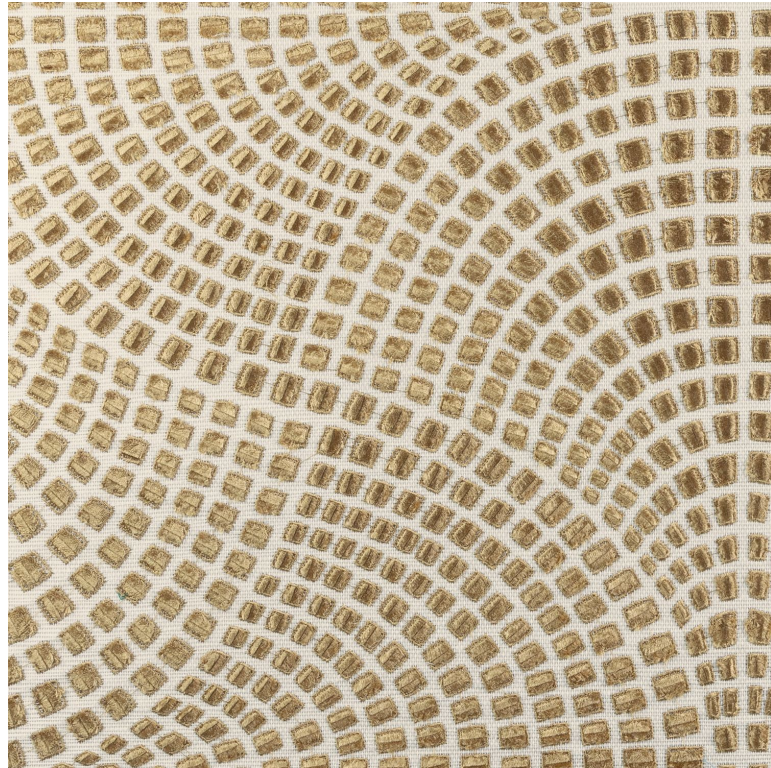

# Beauséjour wall

Revêtement mural MISIA

<i>Description produit</i>	Dessin art déco brodé sur sisal sur intissé
<i>Collection</i>	<a href="#">IL ÉTAIT UNE FOIS PARIS</a>
<i>Référence</i>	M476402
<i>Composition</i>	100 % si - viscose and polyester embroidery
<i>Largeur</i>	85.5 cm / 34 Inches
<i>Hauteur</i>	Vendu au rouleau de 7.2m
<i>Poids g/m<sup>2</sup></i>	800
<i>Entretien</i>	Epongeable
<i>Pose colle</i>	Encollage du mur
<i>Dépose</i>	Arrachage à sec
<i>Norme COV</i>	A+
<i>ASTME84</i>	Class B
<i>Norme euroclass</i>	D s1 d0
<i>Pays d'origine</i>	Inde

### 3 déclinaisons