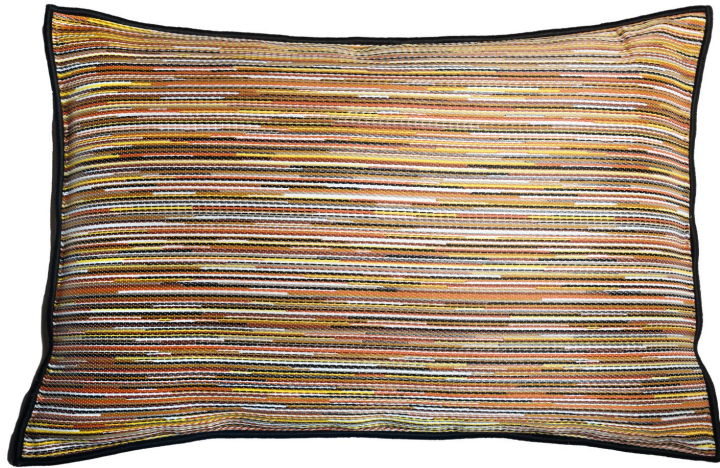

image not found or type unknown

Housse de coussin averno

Coussins MAISON CASAMANCE

Description produit

Tissu performance in&outdoor

Référence

CO46704

Composition

60 % pp ; 40 % pc

Rétrécissement

<1%

Taille

40x60 cm / 15x23 Inches

Finition

Point bourdon

Fermeture

Zippee invisible

Entretien

Pays d'origine

Tunisie

Caractéristiques Outdoor

Séchage rapide

Imperméable à l'eau et à l'huile

Anti-moisissure