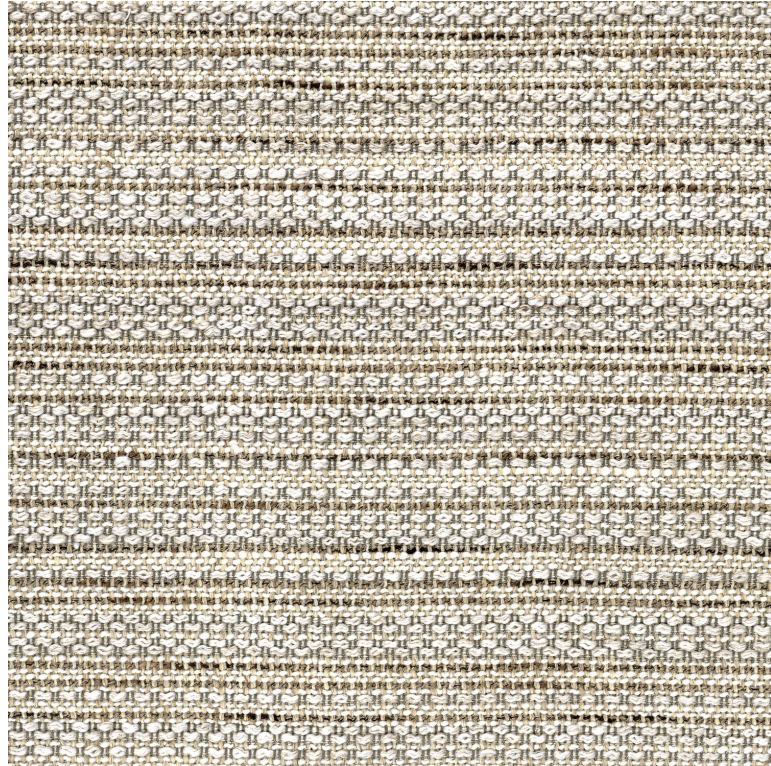

CASAMANCE

Coteaux

Tissus CASAMANCE

Collection

[DESERT](#)

Référence

47490124

Composition

41 % vi ; 36 % li ; 20 % pes ; 3 % co

Laize utile

137 cm / 54 Inches

Raccord

Raccord droit

Test Martindale

35000

Usage martindale

Entretien

Pays d'origine

Italie

Rapport Vertical

12 cm / 5 Inches

4 déclinaisons