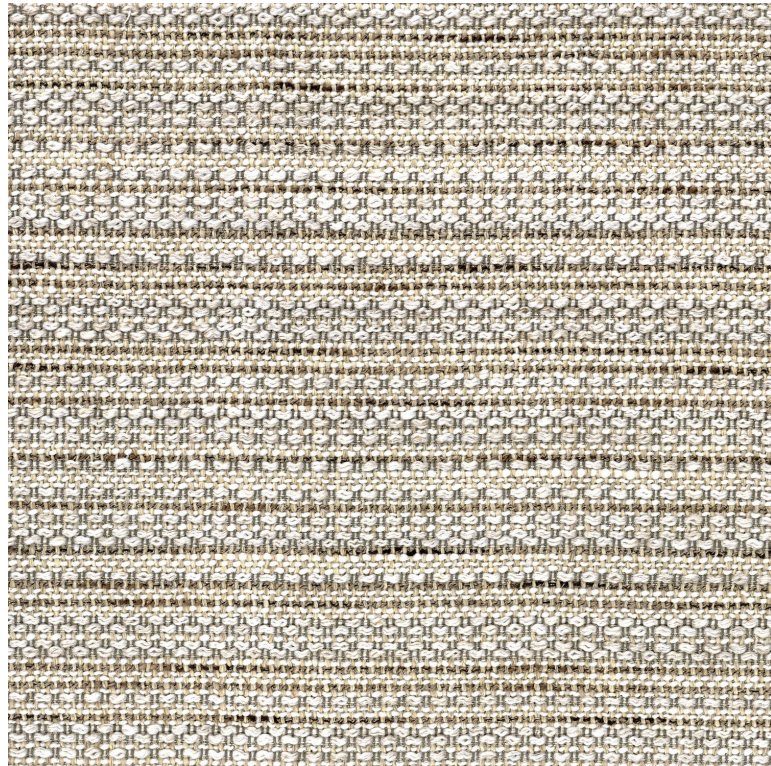

CASAMANCE

Coteaux

Tissus CASAMANCE

Collection

[DESERT](#)

Référence

47490124

Composition

41 % vi ; 36 % li ; 20 % pes ; 3 % co

Laize utile

137 cm / 54 Inches

Raccord

Raccord droit

Test Martindale

35000

Usage martindale

Siège à usage intensif : >40,000 cycles (Martindale) et/ou >30,000 doubles rubs (Wyzenbeek)

Wyzenbeek

40000

Sens

De large

Poids g/m²

638

Usage

Entretien

Pays d'origine

Italie

Rapport Vertical

12 cm / 5 Inches