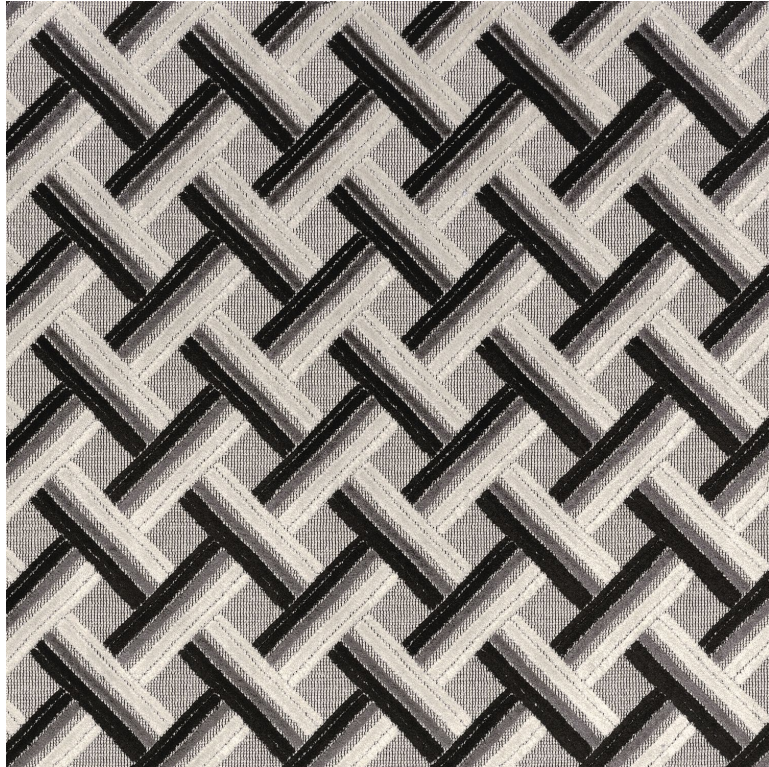

CASAMANCE

Latitude

Tissus CASAMANCE

Collection

[RECUEIL](#), [REFUGE](#)

Référence

45870296

Composition

63 % pes ; 37 % vi

Laize utile

137 cm / 54 Inches

Raccord

Raccord droit

Test Martindale

70000

Usage martindale

Entretien

Pays d'origine

Inde

Rapport Horizontal

69 cm / 27 Inches

Rapport Vertical

65 cm / 26 Inches

3 déclinaisons