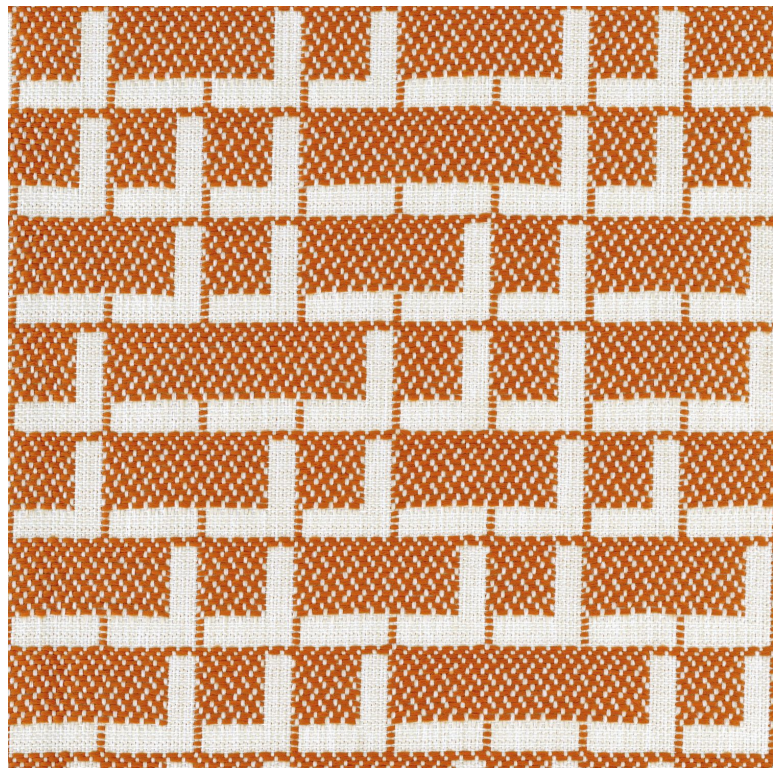

CASAMANCE

Rufolo

Tissus CASAMANCE

Collection

[AMALFI](#)

Référence

45040660

Composition

87 % pp ; 13 % pes - solution dyed

Laize utile

140 cm / 55 Inches

Raccord

Raccord droit

Test Martindale

20000

Usage recommandé usage classique : 20.000 à 40.000 cycles (Martindale) et/ou 15,000 à 30,000 doubles rubs (Wyzenbeek)

Wyzenbeek

30000

Sens

De large

Poids g/m²

415

Usage

Entretien

Pays d'origine

Italie

Rapport Horizontal

35 cm / 14 Inches

Rapport Vertical

33 cm / 13 Inches

Caractéristiques Outdoor

Séchage rapide
Anti-moisissure