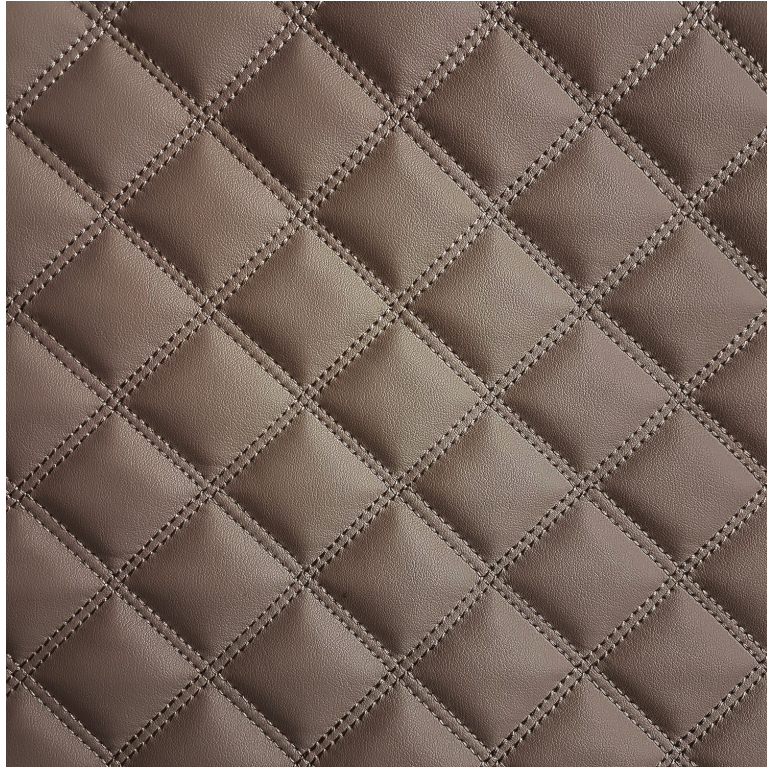

CASAMANCE

Ourebi

Tissus CASAMANCE

Collection

[DAKAR](#)

Référence

43280432

Composition

100 % pu - backing : 33%co - 67%pes - wadding 100 % pu

Laize utile

136 cm / 54 Inches

Raccord

Raccord droit

Test Martindale

> 100000

Usage martindale

Siège à usage intensif : >40,000 cycles (Martindale) et/ou >30,000 doubles rubs (Wyzenbeek)

Sens

De large

Poids g/m²

650

Usage

Non feu

Entretien

Pays d'origine

Espagne

Rapport Horizontal

5 cm / 2 Inches

Rapport Vertical

5 cm / 2 Inches

Caractéristiques Outdoor