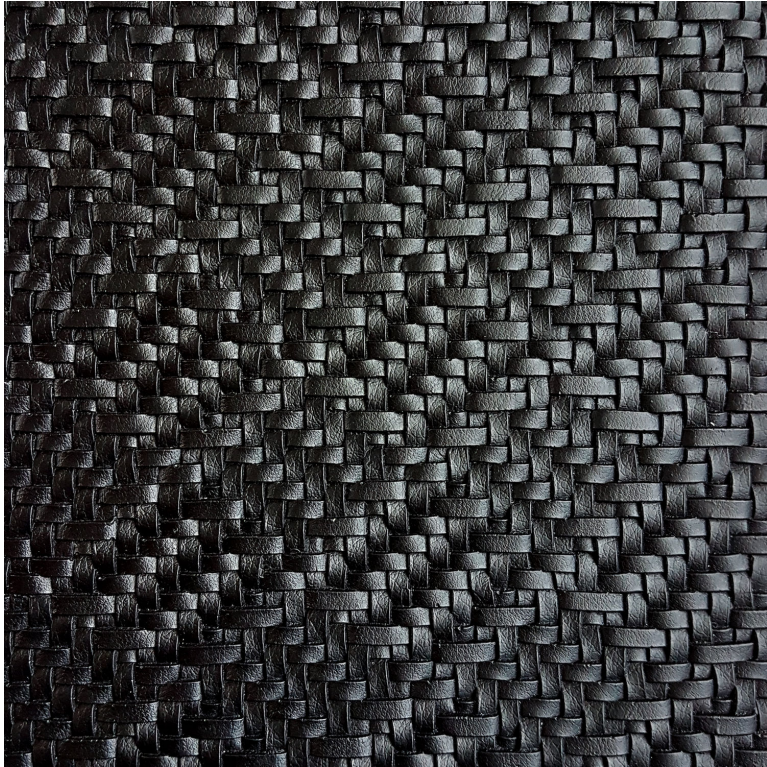

CASAMANCE

Kudu

Tissus CASAMANCE

Collection

[DAKAR](#)

Référence

42370762

Coloris

Noir de lune

Composition

96 % pvc ; 4 % pu - backing 50% co - 50% pes

Laize utile

140 cm / 55 Inches

Raccord

Raccord droit

Test Martindale

Non feu

Entretien

Pays d'origine

Turquie

7 déclinaisons