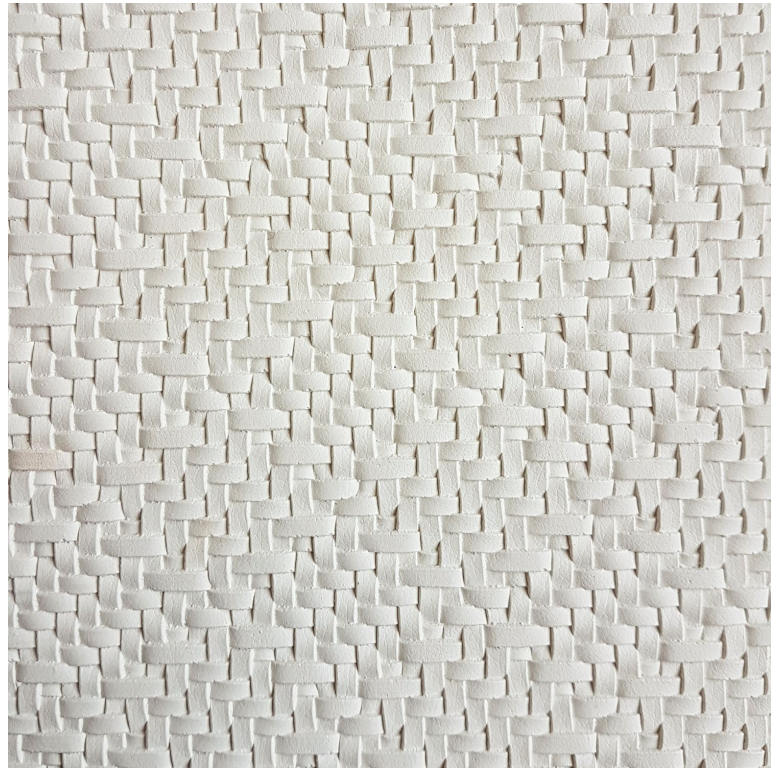

CASAMANCE

Kudu

Tissus CASAMANCE

Collection

[DAKAR](#)

Référence

42370142

Composition

96 % pvc ; 4 % pu - backing 50% co - 50% pes

Laize utile

140 cm / 55 Inches

Raccord

Raccord droit

Test Martindale

80000

Usage martindale

Siège à usage intensif : >40,000 cycles (Martindale) et/ou >30,000 doubles rubs (Wyzenbeek)

Sens

De large

Poids g/m²

643

Usage

Non feu

Entretien

Pays d'origine

Turquie

Caractéristiques Outdoor