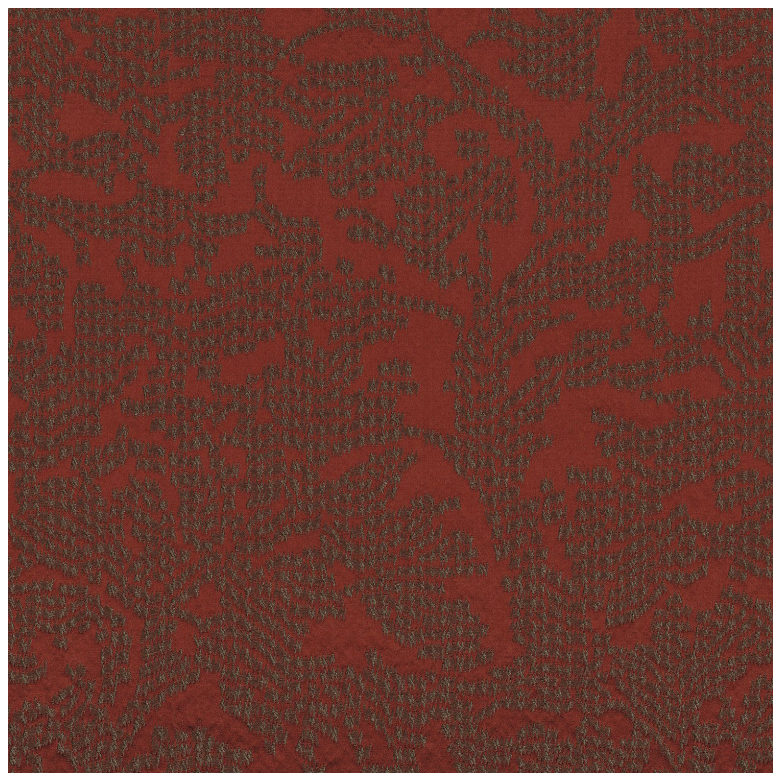

CASAMANCE

Belanda

Tissus CASAMANCE

Collection

[JARDIN NEROLI](#)

Référence

42200130

Composition

66 % pa ; 24 % li ; 10 % pes

Laize utile

141 cm / 56 Inches

Raccord

Raccord droit

Test Martindale

30000

Usage martindale

Siège à usage intensif : >40,000 cycles (Martindale) et/ou >30,000 doubles rubs (Wyzenbeek)

Wyzenbeek

80000

Poids g/m²

240

Performance Accoustique

aw - 0.15

Usage

Entretien

Pays d'origine

Inde

Rapport Horizontal

47 cm / 19 Inches

Rapport Vertical

79 cm / 31 Inches

Caractéristiques Outdoor