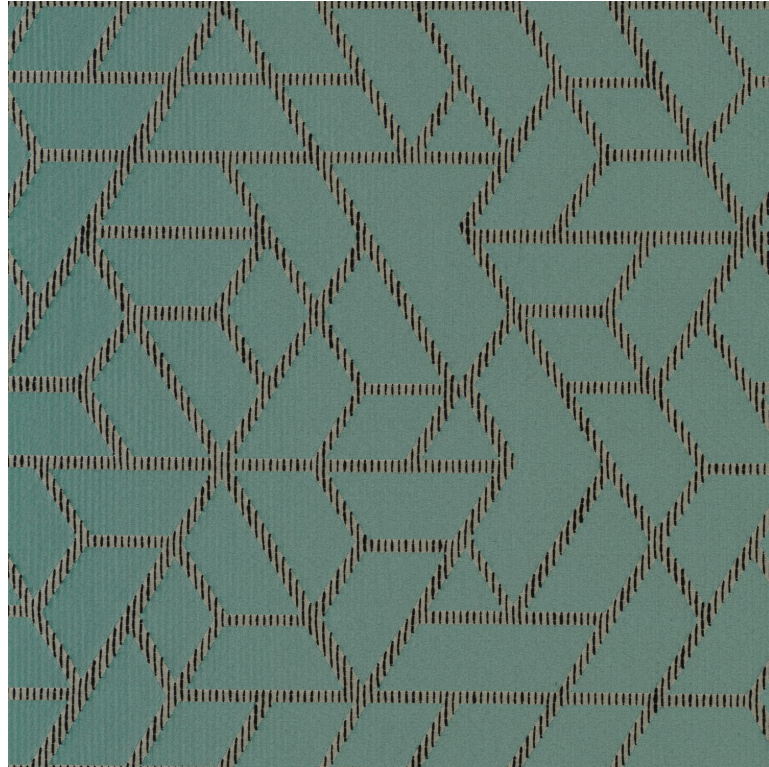

CASAMANCE

Premiere loge

Tissus CASAMANCE

Collection

[AVANT PREMIERE](#)

Référence

38620612

Composition

Rapport Horizontal

43 cm / 17 Inches

Rapport Vertical

35 cm / 14 Inches

Conseils de confection

Les tissus peuvent être tournés pour la confection avec changement d'aspect visuel

6 déclinaisons