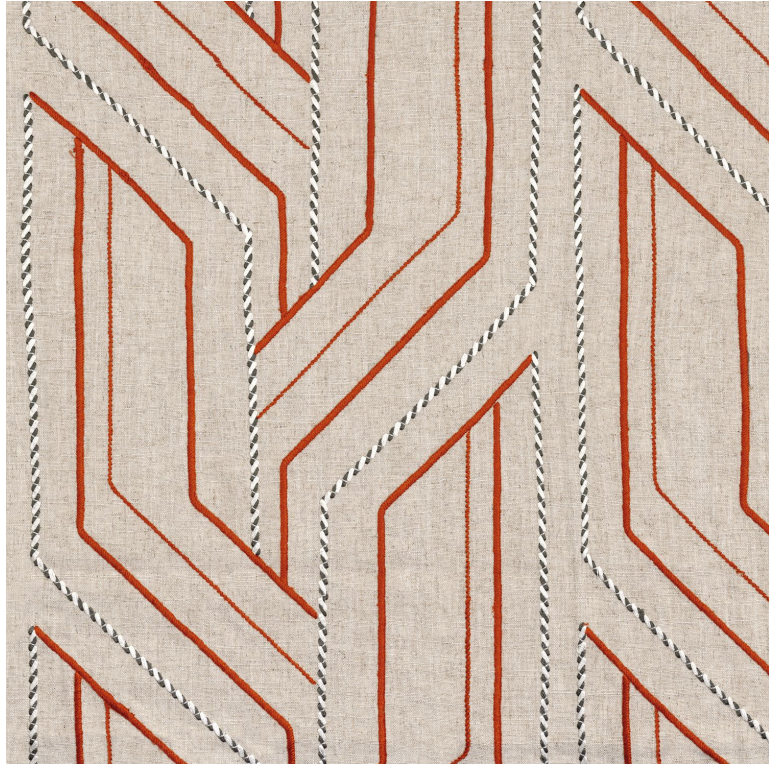

CASAMANCE

Inka

Tissus CASAMANCE

Collection

[VALVIDIA](#)

Référence

32910551

Composition

70 % vi ; 30 % li - viscose, cotton and polyester embroidery

Laize utile

128 cm / 50 Inches

Raccord

Raccord droit

Sens

De large

Poids g/m²

500

Performance Accoustique

aw - 0.15

Usage

Entretien

Pays d'origine

Inde

Rapport Horizontal

32 cm / 13 Inches

Rapport Vertical

31 cm / 12 Inches

Caractéristiques Outdoor