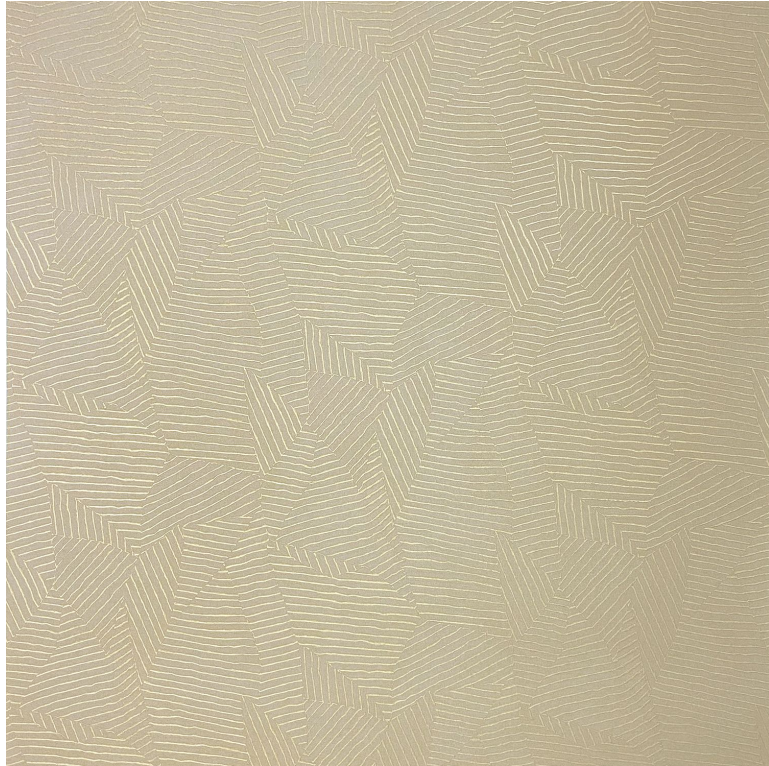

CASAMANCE

Lore

Papier peint CASAMANCE

Description produit

Texture végétale laminée

Collection

[NATURE PRÉCIEUSE - TEXTURES, SELECT 9](#)

Référence

CASAMANCE-7654

Coloris

Doré

Support

Vinyle sur intissé

Grain

Aspect naturel / végétal

Largeur d'un rouleau

70 cm / 28 inches

Longueur

Vendu au rouleau de 10.05m / 11 yards

Raccord

Raccord sauté 1/2

Rapport Vertical

32cm / 13 pouces

Poids g/m²

440

Entretien

Lessivable

Pose colle

Encollage du mur

Dépose

Arrachage à sec

Norme COV

A+

ASTME84

Class A