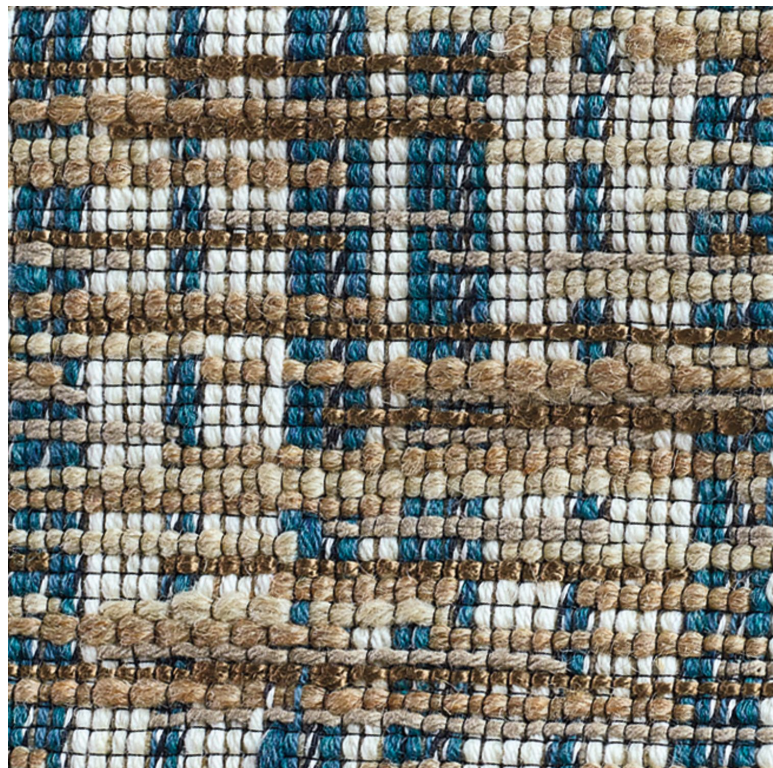

Terre des artistes

Tissus MISIA

Collection

[FRENCH RIVIERA](#)

Référence

M289803

Composition

60 % wo ; 23 % co ; 10 % vi ; 4 % pes ; 3 % pa

Laize utile

128 cm / 50 Inches

Raccord

Raccord droit

Test Martindale

30000

Usage ~~Martindale~~ usage classique : 20.000 à 40.000 cycles (Martindale) et/ou 15,000 à 30,000 doubles rubs (Wyzenbeek)

Wyzenbeek

20000

Sens

De large

Poids g/m²

600

Usage

Entretien

Pays d'origine

Etats-unis

Rapport Horizontal

32 cm / 13 Inches

Rapport Vertical

45 cm / 18 Inches