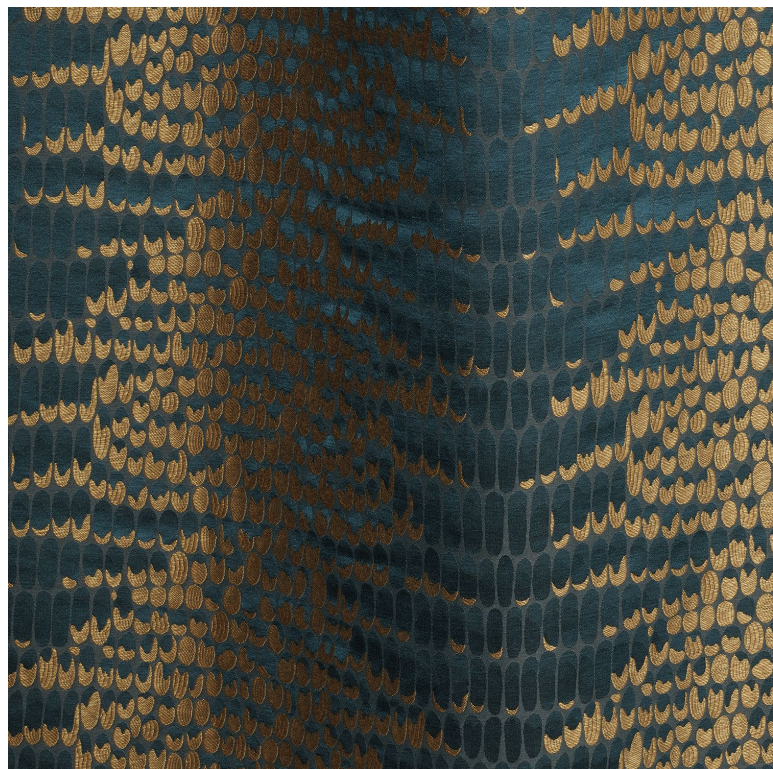

Propolis

Tissus MISIA

Collection

[FRENCH RIVIERA](#), [ARTIST](#)

Référence

M277806

Composition

15 % se ; 28 % li ; 57 % vi

Laize utile

144 cm / 57 Inches

Raccord

Raccord droit

Sens

De large

Poids g/m²

320

Usage

Entretien

Pays d'origine

Italie

Rapport Horizontal

36 cm / 14 Inches

Rapport Vertical

20 cm / 8 Inches

7 déclinaisons