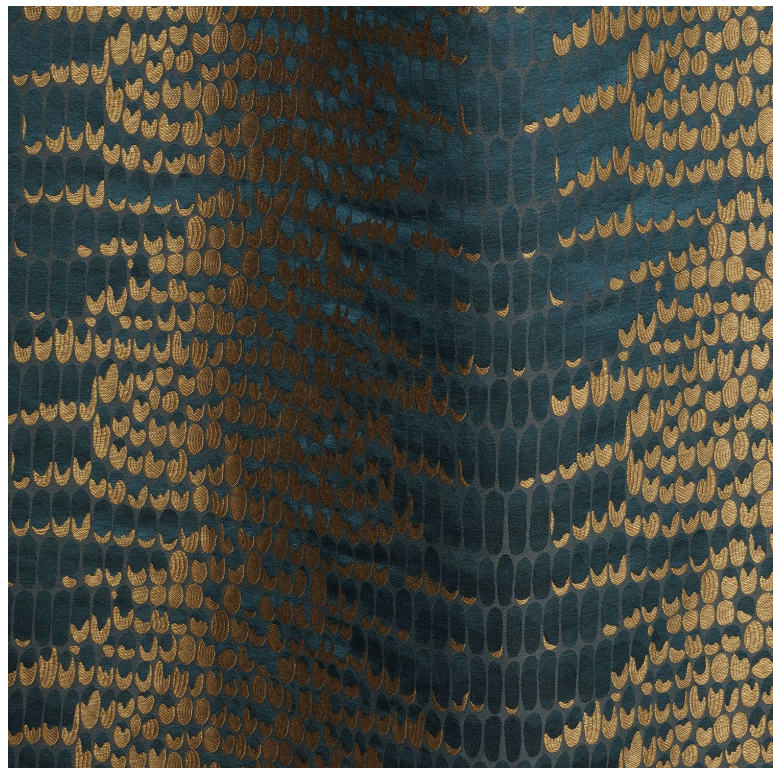

Propolis

Tissus MISIA

Collection

[FRENCH RIVIERA](#)

Référence

M277806

Composition

15 % se ; 28 % li ; 57 % vi

Laize utile

144 cm / 57 Inches

Raccord

Raccord droit

Sens

De large

Poids g/m²

320

Usage

Entretien

Pays d'origine

Italie

Rapport Horizontal

36 cm / 14 Inches

Rapport Vertical

20 cm / 8 Inches

8 déclinaisons