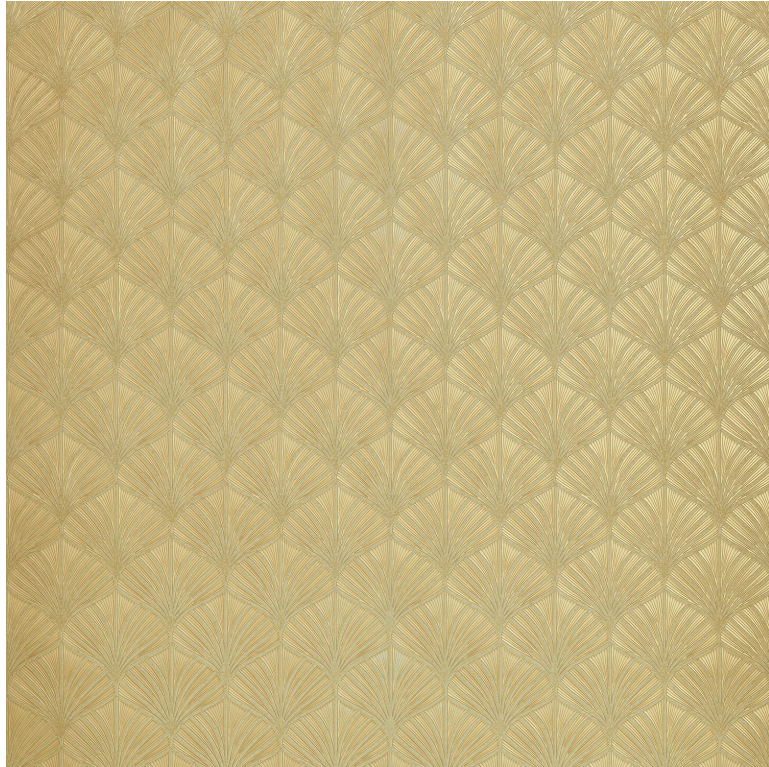

CASAMANCE

Nereides

Papier peint CASAMANCE

Description produit

Texture grande largeur métallique

Collection

[MAGNITUDE - TEXTURES](#)

Référence

76651324

Coloris

Lichen/doré

Support

Vinyle sur papier

Grain

Métallisé / irisé

Largeur d'un rouleau

100 cm / 39 inches

Longueur

Vendu au rouleau de 10.05m / 11 yards

Raccord

Raccord droit

Rapport Vertical

14cm / 6 pouces

Poids g/m²

500

Entretien

Lessivable

Pose colle

Colle sur le papier

Dépose

Arrachage mouillé

Norme COV

A+

ASTME84

Class A