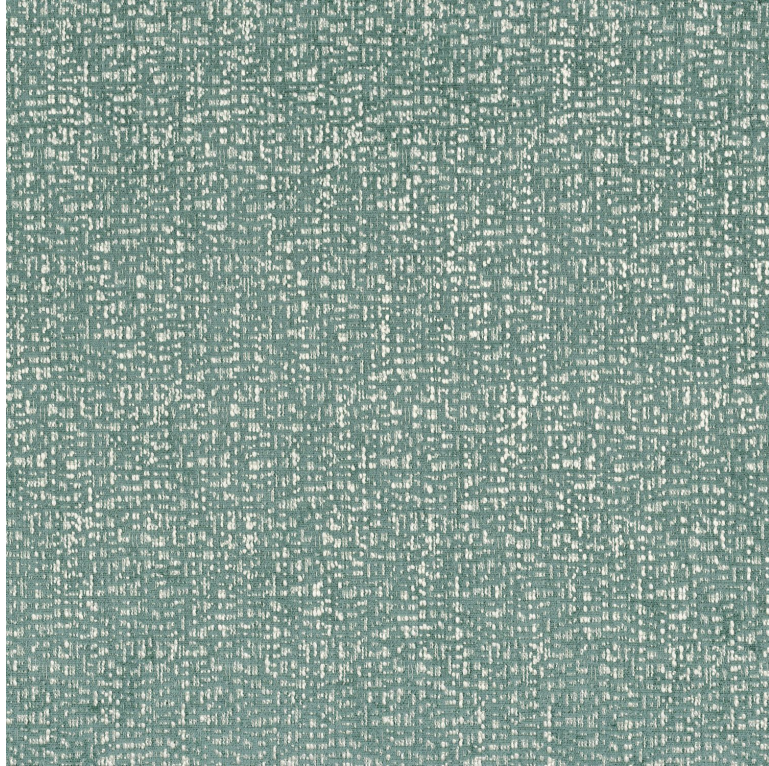

# Adastra

Tissus CAMENGO

*Collection* [ANTHELIE Designs](#), [RAINBOW 2](#), [ANTHELIE Textures](#)

*Référence* 38930722

*Coloris* Sauge

*Composition*

*Laize utile* 142 cm / 56 Inches

*Type de raccord* 

*Rapport Horizontal* 14 cm / 6 Inches

*Rapport Vertical* 16 cm / 6 Inches

**9 déclinaisons**