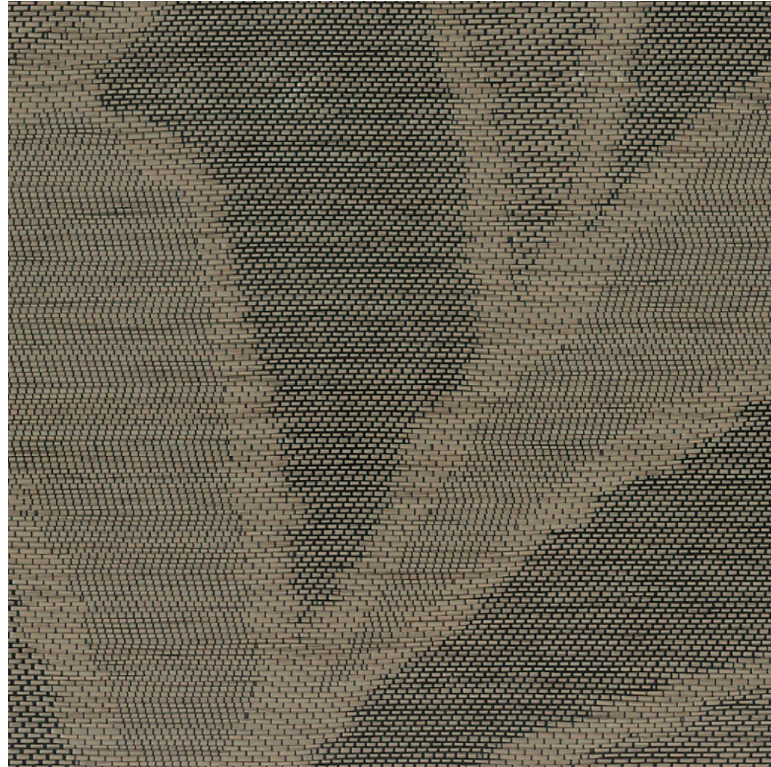

Ernest's Dream

Revêtement mural MISIA

Collection

[MEMOIRES MAHALE](#)

Référence

M115803

Coloris

Grege

Composition

Grain

Aspect paille

Largeur brute

142 cm / 56 Inches

Hauteur brute

Sold by meter

Type de raccord

Poids g/m²

300

Norme COV

A+

ASTME84

Class A

Norme euroclass

Bs1, d0

Pays d'origine

Italie