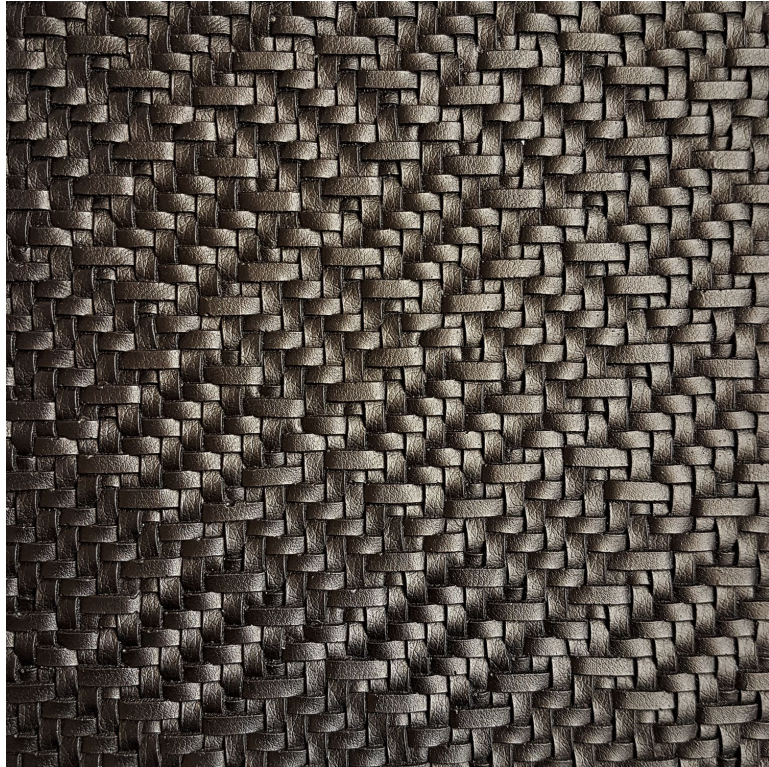

CASAMANCE

Kudu

Tissus CASAMANCE

Collection

[DAKAR](#)

Coloris

BRUN CHOCOLAT

Référence

42370678

Composition

backing 50% CO - 50% PES

Laize utile

140 cm / 55 Inches

Type de raccord

Test Martindale

80000

Usage martindale

Siège à usage intensif : >40,000 cycles (Martindale) et/ou >30,000 doubles rubs (Wyzenbeek)

Sens

De large

Poids g/m²

643

Usage

Non feu

Spécifications

Pays d'origine

Turquie