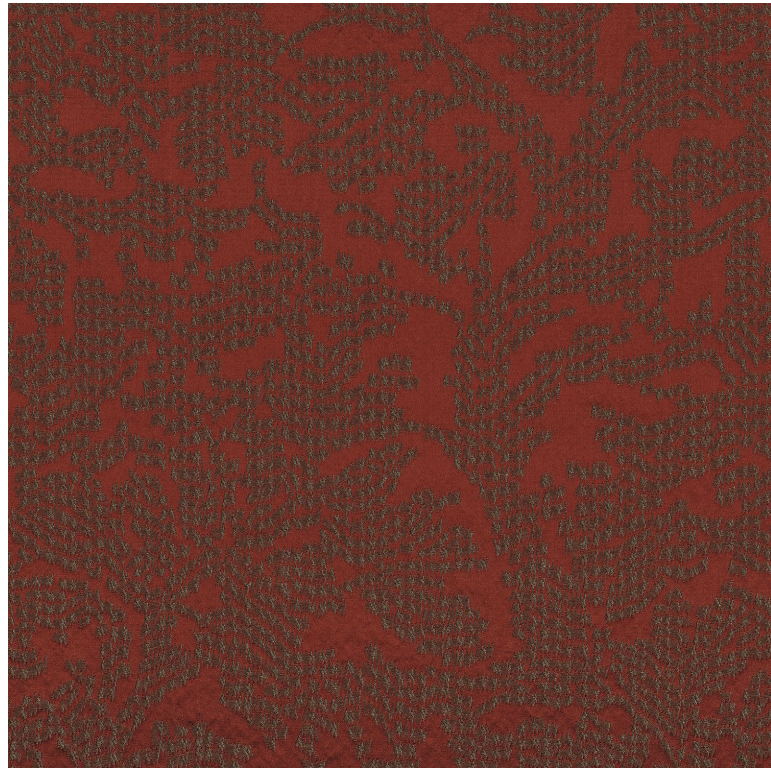

CASAMANCE

Belanda

Tissus CASAMANCE

Collection

[JARDIN NEROLI](#)

Coloris

CARMIN

Référence

42200130

Composition

66 % PA ; 24 % LI ; 10 % PES

Laize utile

141 cm / 56 Inches

Type de raccord

Test Martindale

30000

Usage martindale

Siège à usage intensif : >40,000 cycles (Martindale) et/ou >30,000 doubles rubs (Wyzenbeek)

Wyzenbeek

80000

Poids g/m²

240

Usage

Spécifications

Pays d'origine

Inde

Rapport Horizontal

47 cm / 19 Inches

Rapport Vertical

79 cm / 31 Inches