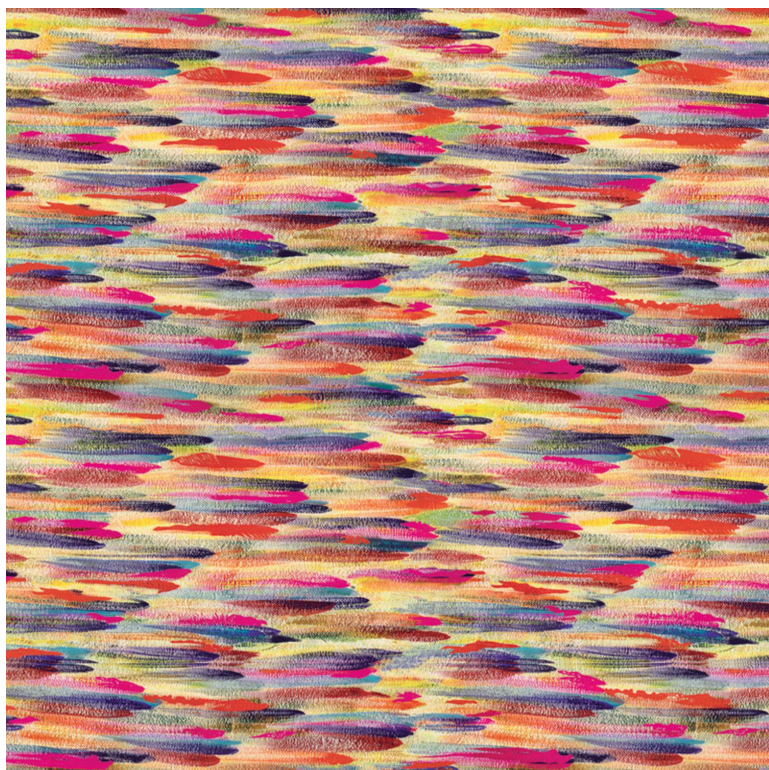

CASAMANCE

Charivari

Tissus CASAMANCE

Collection

[CHARIVARI](#)

Référence

37940172

Coloris

Pays d'origine

Inde

Rapport Horizontal

69 cm / 27 Inches

Rapport Vertical

58 cm / 23 Inches

3 déclinaisons