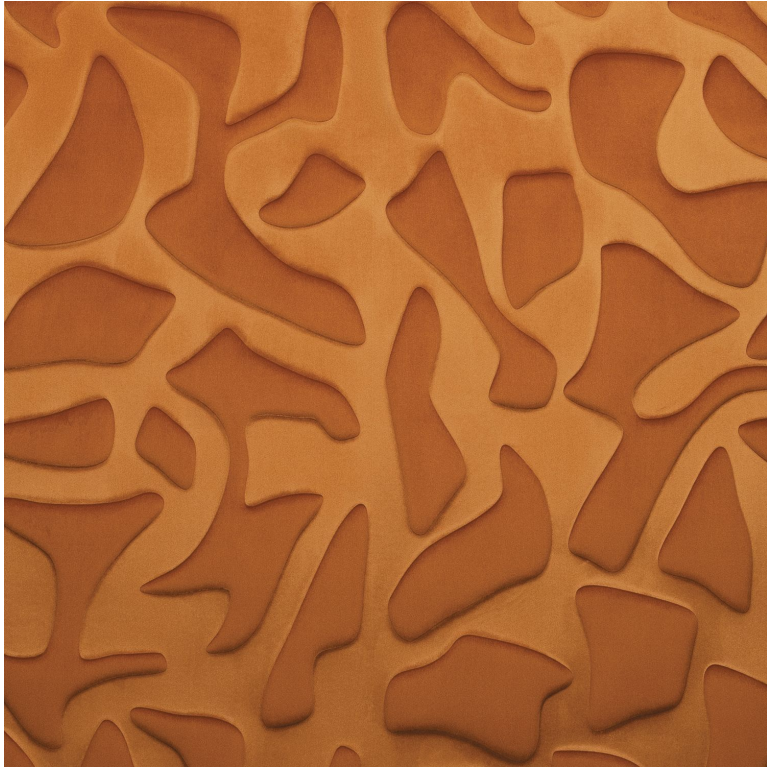

CASAMANCE

Erosion

Wallcovering CASAMANCE

<i>Commercial description</i>	Organic 3d design on velvet
<i>Collection</i>	EROSION
<i>Reference</i>	77670220
<i>Composition</i>	60 % pes ; 40 % pu - -
<i>Width</i>	130 cm / 51 Inches
<i>Height</i>	Sold by meter
<i>Weight in g/m²</i>	570
<i>Performance Accoustique</i>	aw - 0.25
<i>Care</i>	Spongeable
<i>Apply paste</i>	Paste the wall
<i>Removal</i>	Dry strip
<i>Norme COV</i>	A+
<i>ASTME84</i>	Class A
<i>European fire-rating</i>	D s2 d0
<i>Country of origin</i>	France

5 variations