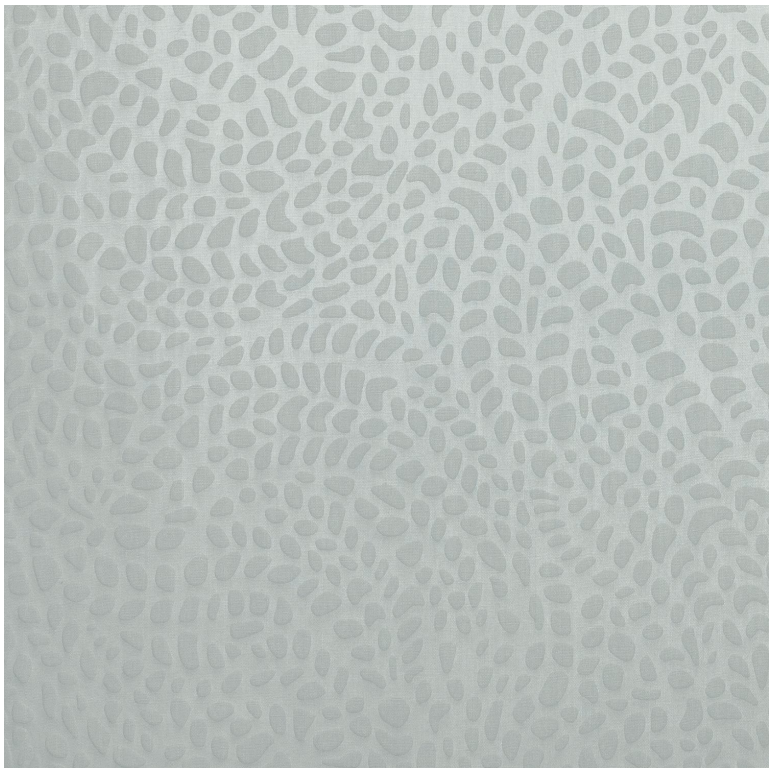

CASAMANCE

Calade

Wallcovering CASAMANCE

<i>Commercial description</i>	Organic 3d design on linen
<i>Collection</i>	EROSION
<i>Reference</i>	77620377
<i>Composition</i>	55 % pes ; 41 % li ; 4 % pu - -
<i>Width</i>	130 cm / 51 Inches
<i>Height</i>	Sold by meter
<i>Weight in g/m²</i>	700
<i>Performance Accoustique</i>	aw - 0.15
<i>Care</i>	Spongeable
<i>Apply paste</i>	Paste the wall
<i>Removal</i>	Dry strip
<i>Norme COV</i>	A+
<i>ASTME84</i>	Class B
<i>European fire-rating</i>	E
<i>Country of origin</i>	France

3 variations