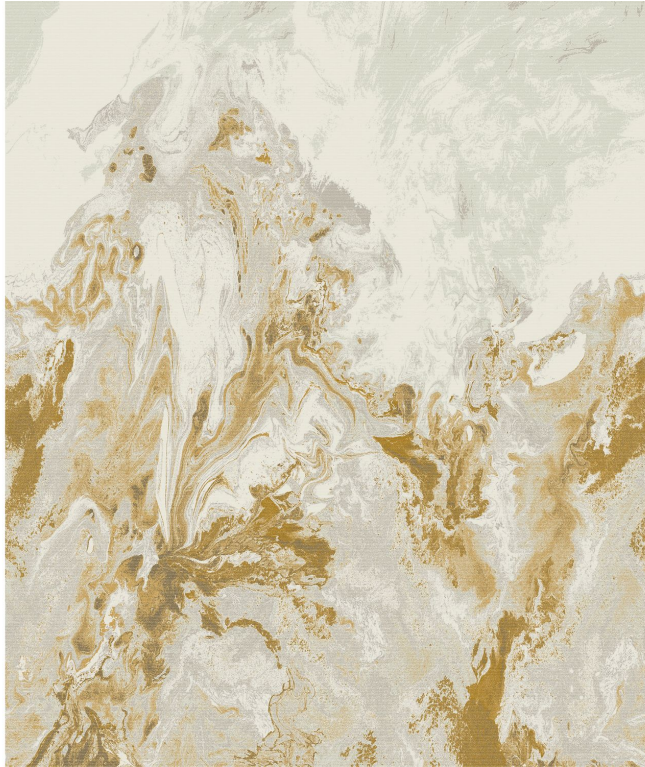

CASAMANCE

Carrara

Wallpanel CASAMANCE

<i>Commercial description</i>	Marbled jacquard wallpanel on non-woven backing
<i>Collection</i>	EXPLORATION
<i>Reference</i>	71790312
<i>Composition</i>	67 % pes ; 32 % vi ; 1 % co - -
<i>Grain</i>	Jacquard
<i>Width</i>	139 cm / 55 inches
<i>Full Width</i>	278 cm
<i>Number of drops</i>	2
<i>Weight in g/m²</i>	430
<i>Performance Accoustique</i>	aw - 0.15
<i>Care</i>	Spongeable
<i>Apply paste</i>	Paste the wall
<i>Removal</i>	Dry strip
<i>Norme COV</i>	A+
<i>ASTME84</i>	Class A
<i>European fire-rating</i>	C s1 d0

4 variations