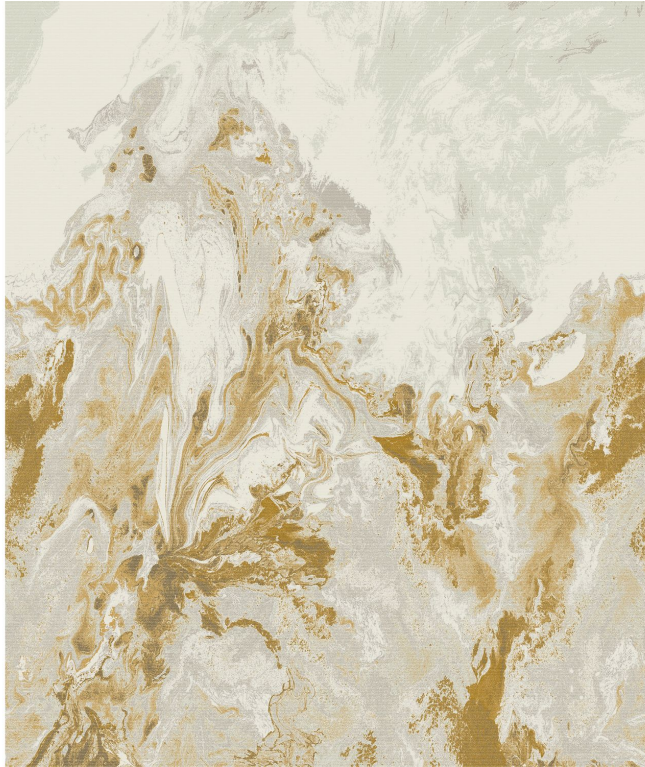

CASAMANCE

Carrara

Wallpanel CASAMANCE

<i>Commercial description</i>	Marbled jacquard wallpanel on non-woven backing
<i>Collection</i>	
<i>Reference</i>	71790312
<i>Composition</i>	67 % pes ; 32 % vi ; 1 % co - -
<i>Grain</i>	Jacquard
<i>Width</i>	139 cm / 55 inches
<i>Full Width</i>	278 cm
<i>Number of drops</i>	2
<i>Weight in g/m²</i>	430
<i>Performance Accoustique</i>	aw - 0.15
<i>Care</i>	Spongeable
<i>Apply paste</i>	Paste the wall
<i>Removal</i>	Dry strip
<i>Norme COV</i>	A+
<i>ASTME84</i>	Class A
<i>European fire-rating</i>	C s1 d0

4 variations