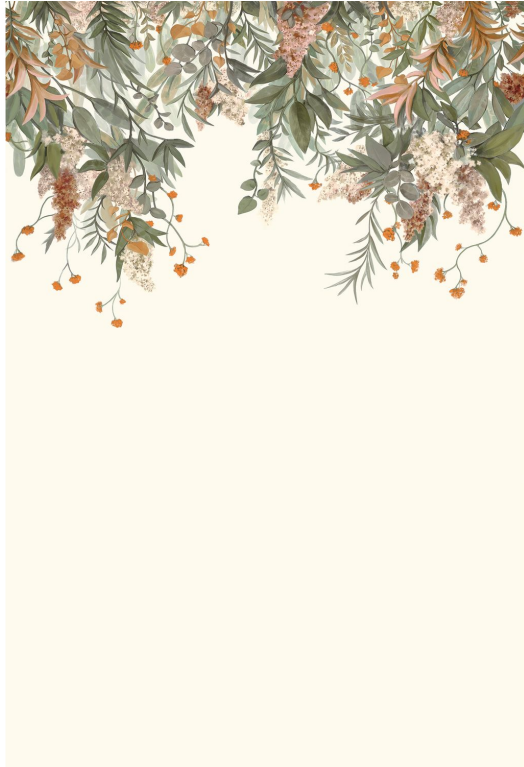

## Wisteria

### Wallpanel CASAMANCE

<i>Collection</i>	<a href="#">PANORAMAS 4</a>
<i>Reference</i>	76802242
<i>Hanging instructions</i>	Vinyl, non-woven backed
<i>Grain</i>	Fabric aspect
<i>Width</i>	68 cm / 27 inches
<i>Height</i>	300 cm / 118 inches
<i>Full Width</i>	204 cm
<i>Match</i>	Straight match
<i>Number of drops</i>	3
<i>Weight in g/m<sup>2</sup></i>	330
<i>Care</i>	Washable
<i>Apply paste</i>	Paste the wall
<i>Removal</i>	Dry strip
<i>Norme COV</i>	A+
<i>ASTME84</i>	Class A
<i>European fire-rating</i>	B s2 d0