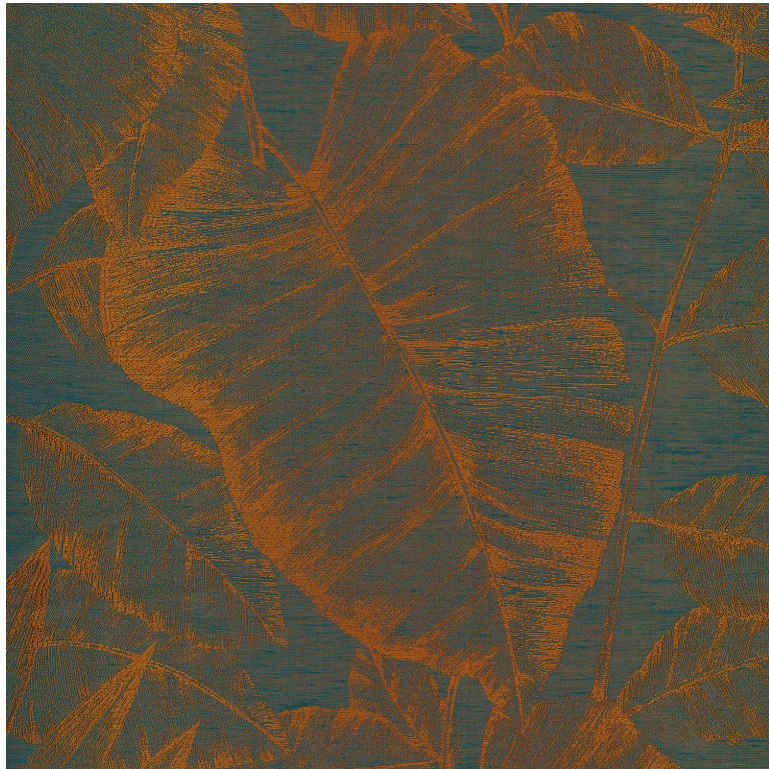

CASAMANCE

Canna

Fabrics CASAMANCE

Collection

[JARDIN NEROLI](#)

Reference

40930555

Colors

Bleu orage

Composition

53 % vi ; 33 % li ; 14 % pes

Useful width

140 cm / 55 Inches

Match

Straight match

Weight in g/m²

210

Use

Care

Country of origin

India

Horizontal repeat

140 cm / 55 Inches

Vertical repeat

75 cm / 30 Inches

5 variations