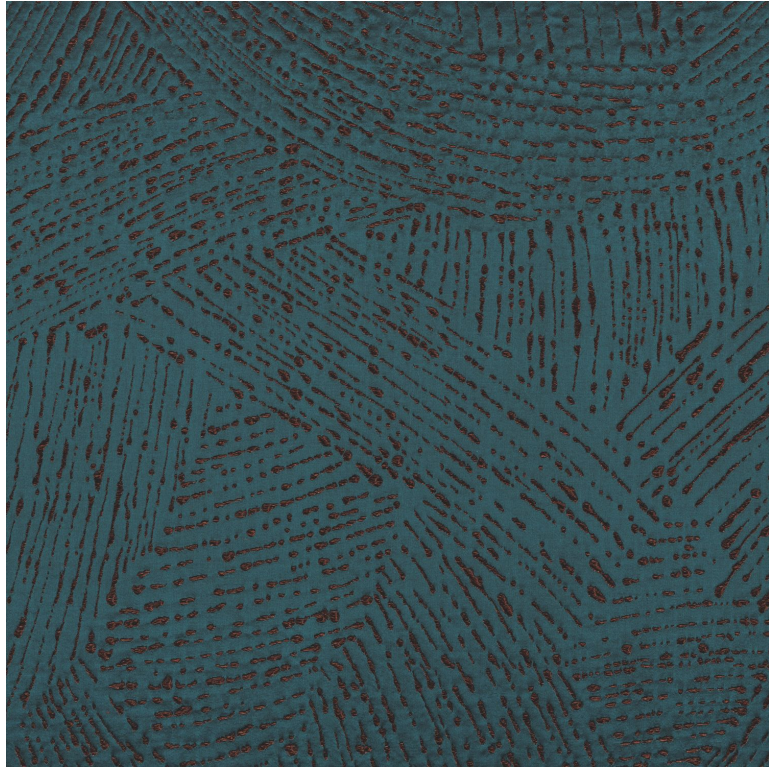

CASAMANCE

Galerie

Fabrics CASAMANCE

Collection

[GALERIE](#)

Reference

40230544

Composition

28 % pes ; 18 % vi ; 18 % li ; 18 % co ; 18 % pc

Useful width

132 cm / 52 Inches

Match

Straight match

Pattern direction

Non-railroaded

Weight in g/m²

290

Performance Accoustique

aw - 0.15

Use

Care

Country of origin

India

Horizontal repeat

66 cm / 26 Inches

Vertical repeat

63 cm / 25 Inches

7 variations